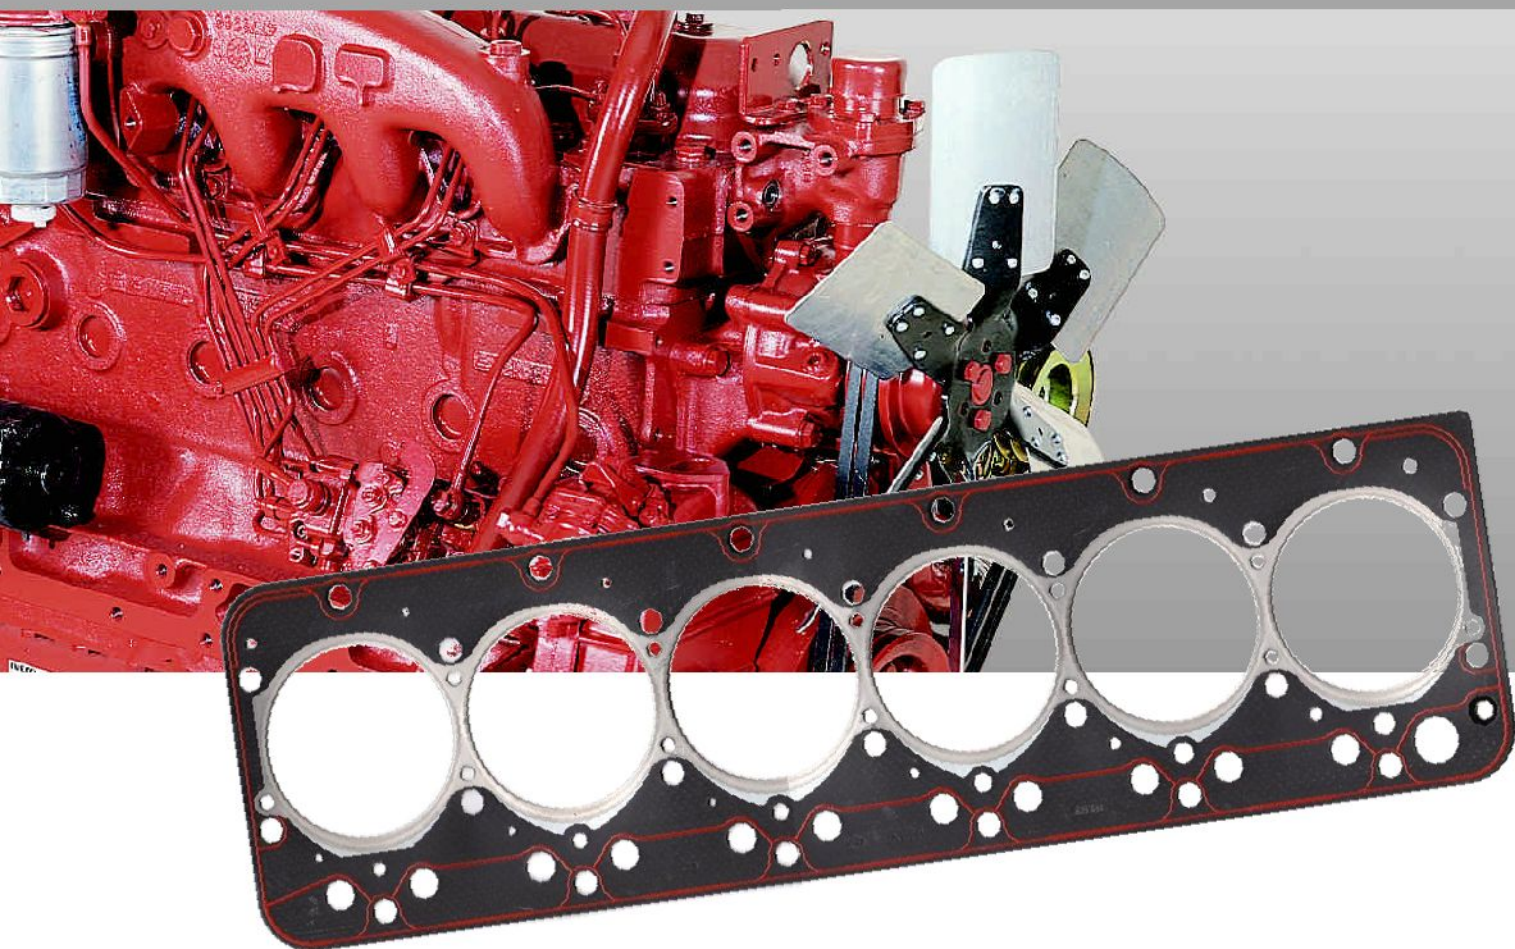

HIGH END COLLECTION

KIT GUARNIZIONI MOTORE / ENGINE GASKETS KITS

IVECOAifo Engines

Una gamma di kit guarnizioni motore , di alta qualità ed in continua evoluzione che ricalca le orme delle già collaudate linee di prodotti per IVECO e NEW HOLLAND , destinata ai migliori professionisti nella revisione dei motori IVECOAifo.

High quality and constantly evolving engine gasket sets, following the path of the proven IVECO and NEW HOLLAND product lines for the the best IVECOAifo overhauling experts.

Small details make the difference